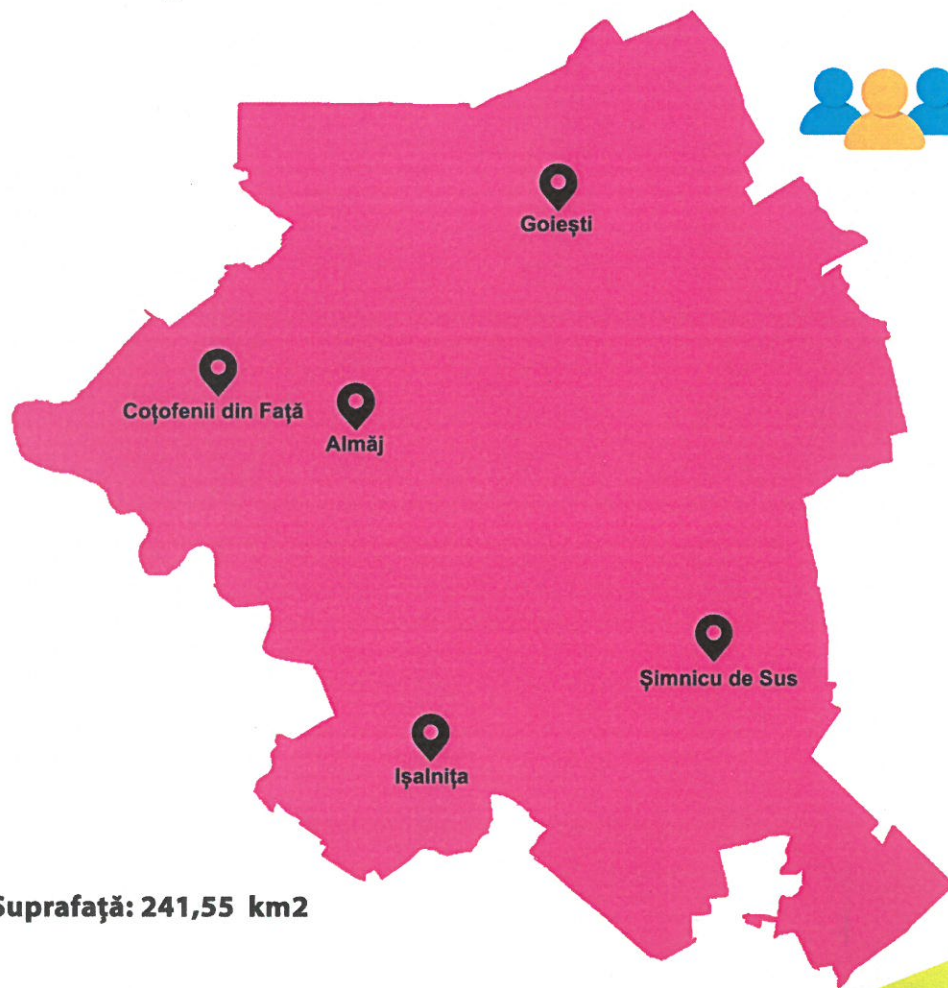

# Grupul de Acțiune Locală ȚINUTUL BĂNIEI

Număr locuitori: 16.826

Suprafață: 241,55 km<sup>2</sup>

**SPRIJIN PREGĂTITOR PENTRU ELABORAREA STRATEGIEI DE  
DEZVOLTARE LOCALĂ A TERITORIULUI PARTENERIATULUI  
ȚINUTUL BĂNIEI**